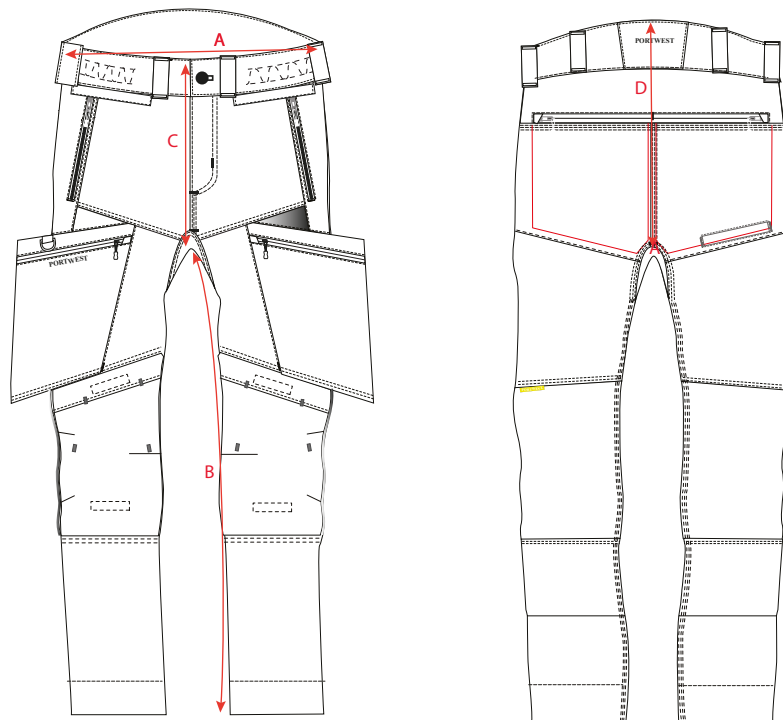

STYLE NO: DX450 DESCRIPTION: DX4 SOFTSHELL TROUSER

Descriptions		28	30	32	33	34	36	38	40	41	42	44	46	48
Waist - relaxed	A	34.50	37.00	39.50	40.75	42.00	44.50	47.00	49.50	50.75	52.00	54.50	57.00	59.50
Inner Leg Length -	B	79.00	79.00	79.00	79.00	79.00	79.00	79.00	79.00	79.00	79.00	79.00	79.00	79.00
Front Rise	C	21.00	22.00	23.00	23.50	24.00	25.00	26.00	27.00	27.50	28.00	29.00	30.00	31.00
Back Rise	D	32.00	33.00	34.00	34.50	35.00	36.00	37.00	38.00	38.50	39.00	40.00	41.00	42.00